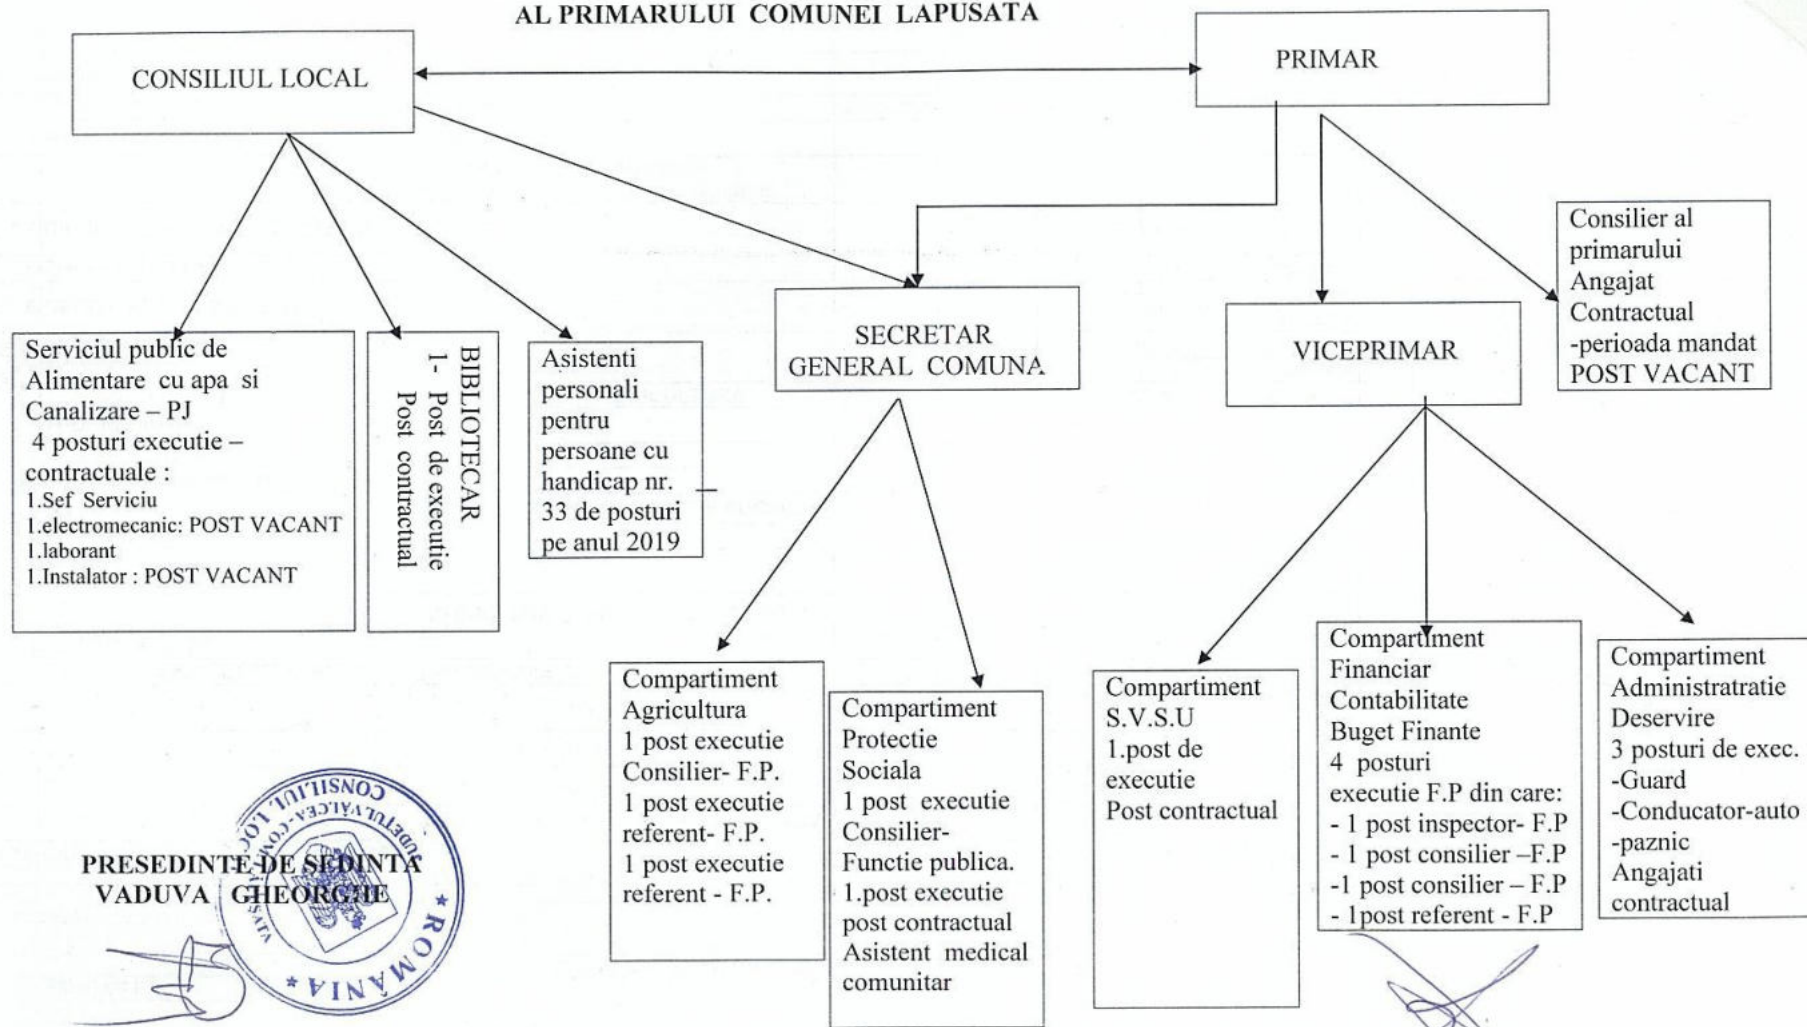

**ORGANIGRAMA  
APARATULUI PROPRIU DE SPECIALITATE  
AL PRIMARULUI COMUNEI LAPUSATA**

PRESEDINTE DE SEDINTA  
VADUVA GHEORGHE

CONTRASEMNEAZA : SECRETAR : A MEGA

STAT DE FUNCȚII

Nr. crt.	STRUCTURA	FUNCTIE DE DEMNITATE PUBLICĂ	Funcția publică			Gradul profesional	Nivelul studiilor	Funcția contractuală		Treier profesionale
			înalt funcționar public	de conducere	de execuție / nivel de salarizare*			de conducere	de execuție	
1	JOIȚA NICOLAE	DEMNITAR	primar	X						
2	UDREA DUMITRU	DEMNITAR	viceprimar	X						
3	MEGA AURELIAN	Secretar general comuna		X			S			
		<b>COMPARTIMENT FINANCIAR CONTABILITATE- BUGET- FINANTE</b>								
4	CIUCULAN DRĂGULESCU CARMEN				inspector I	superior	S			
5	ZORLESCU MARIA				referent	superior	M			
6	OPREA GHEORGHE -SORIN				Consilier I	superior debutant	S			
7	MEGA GEORGIANA				Consilier I	superior debutant	S			
		<b>COMPARTIMENT AGRICULTURA</b>								
8	TUDORA MARIA				consilier I	superior	S			
9	ENĂCHESCU ION				referent	superior	M			
10	RUNCEANU ELENA- ADREEA				referent	asistent	M			
		<b>COMPARTIMENT PROTECTIE SOCIALA</b>								
11	POPESCU ELENA				consilier I	superior	S			
12	OPREA CRISTINA - VALENTINA							Asistent medical comunitar		PL
		<b>STRUCTURA PERM. SUB. CONS.LOCAL</b>								
13	JOIȚA N NICOLAE							Bibliotecar	IA	M
14	ZARNESCU ORATIU-CONSTANTIN	SERVICIU DE APA					x	Sef serviciu		S
15	POST VACANT	SERVICIU DE APA						electromecanic		M
16	MATUSA MARIA	SERVICIU DE APA						laborant		M
17	POST VACANT	SERVICIU DE APA						instalator		M
		<b>COMPARTIMENT SITUATII DE URGENTA</b>								
18	CIUCULAN DRAGULESCU MARIN ION							Sef S.V.S.U		M
		<b>STRUCTURA MANDAT PRIMAR</b>								
19	POST VACANT							CONSILIER PRIMAR		S
		<b>COMPARTIMENT ADMN. SI DESERVIRE</b>								
20	PĂUN MARIA							Guard	II	G
21	ILINA ION							Conducator auto	II	M
22	SURDU CRISTINEL							Paznic	II	M

PRESEDINTE DE SEDINTA  
VADUVA GHEORGHE

CONTRASEMNEAZA  
A. MEGA