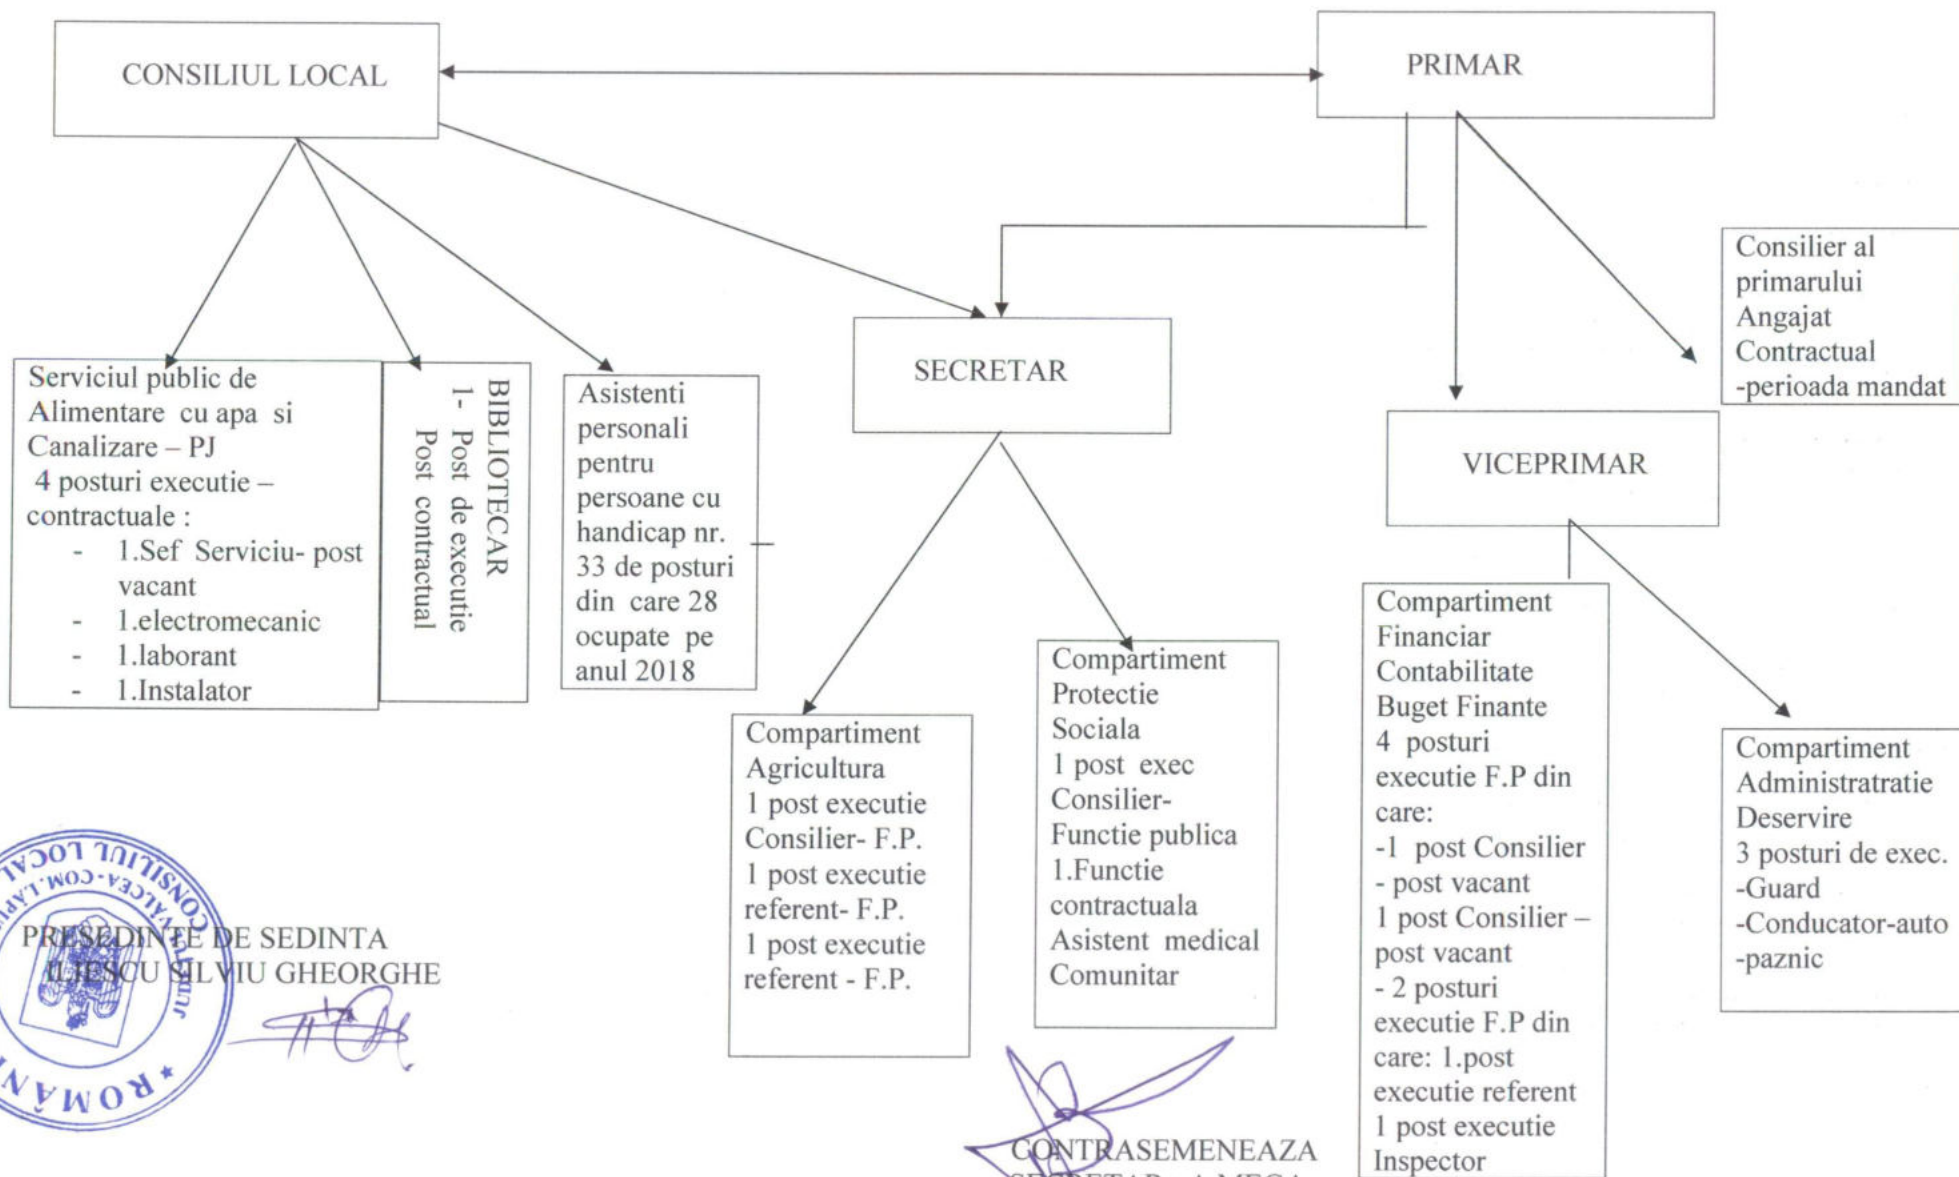

**ORGANIGRAMA  
APARATULUI PROPRIU DE SPECIALITATE  
AL PRIMARULUI COMUNEI LAPUSATA**

PRESEDINTE DE SEDINTA  
ILIESCU SILVIU GHEORGHE

CONTRASEMENEAZA  
SECRETAR : A MEGA